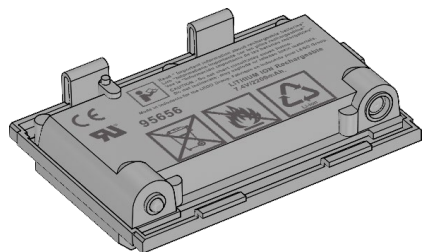

54x
Maglia per cingoli, 5x1,5 moduli,
nera
6014648

4x
Ruota dentata, 4 denti, nera
4248204

2x
Pneumatico a basso profilo,
56x28 mm, nero
6035364

1x
Pannello curvo sinistro,
3x5 moduli, nero
4566251

1x
Mattoncino EV3
6009996