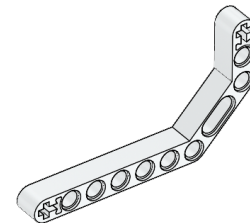

4x
Trave angolare doppia, 3x7
moduli, bianca
4495412