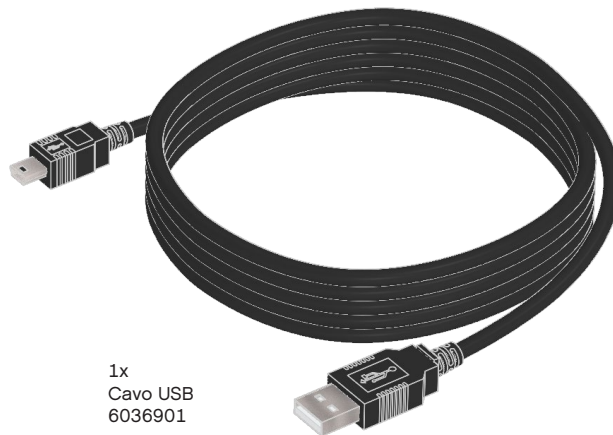

1x
Batteria ricaricabile
6012820

2x
Motore grande
6009430

1x
Motore medio
6008577

1x
Sensore di colore
6008919

2x
Sensore di contatto
6008472

1x
Sensore ad ultrasuoni
6008924

1x
Sensore giroscopico
6008916

25 cm / 10 pollici

4x
Cavo, 25 cm / 10 pollici
6024581

35 cm / 14 pollici

2x
Cavo, 35 cm / 14 pollici
6024583

50 cm / 20 pollici

1x
Cavo, 50 cm / 20 pollici
6024585

1x
Cavo USB
6036901

Made for

 iPod  iPhone  iPad