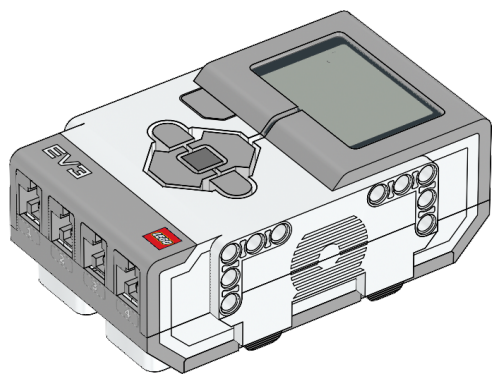

1x
Mattoncino EV3
6009996