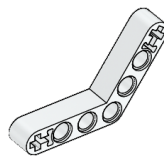

6x
Trave angolare, 4x4 moduli,
bianca
4509912