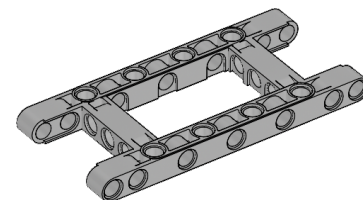

1x
Cornice, 5x11 moduli, grigia
4540797