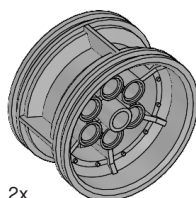

1x
Pannello curvo destro,
3x5 moduli, nero
4566249

2x
Ruota dentata conica doppia,
12 denti, nera
4177431

2x
Piattaforma girevole superiore, 28
denti, nera
4652236

4x
Ruota, 24x4 mm, grigia scura
4587275

1x
Pannello curvo destro,
5x11 moduli, nero
4543490

2x
Ruota dentata conica doppia,
20 denti, nera
4177430

4x
Rocchetto per cingoli, 40,7x15
mm, nero
4582792

1x
Sfera di acciaio, argento
metallizzato
6023956

1x
Pannello curvo sinistro,
5x11 moduli, nero
4541326

2x
Ruota dentata conica doppia,
36 denti, nera
4255563

2x
Ruota, 43,2x26 mm, grigia
4634091

1x
Alloggiamento ruota sferica, grigio
scuro
4610380

2x
Vite senza fine, grigia
4211510