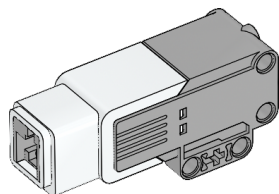

1x
Motore medio
6008577