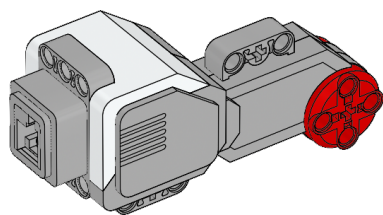

2x
Motore grande
6009430