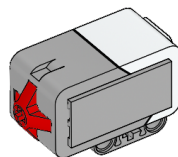

1x
Batteria ricaricabile
6012820

2x
Motore grande
6009430

1x
Motore medio
6008577

1x
Sensore di colore
6008919

2x
Sensore di contatto
6008472

1x
Sensore ad ultrasuoni
6008924

1x
Sensore giroscopico
6008916

25 cm / 10 pollici